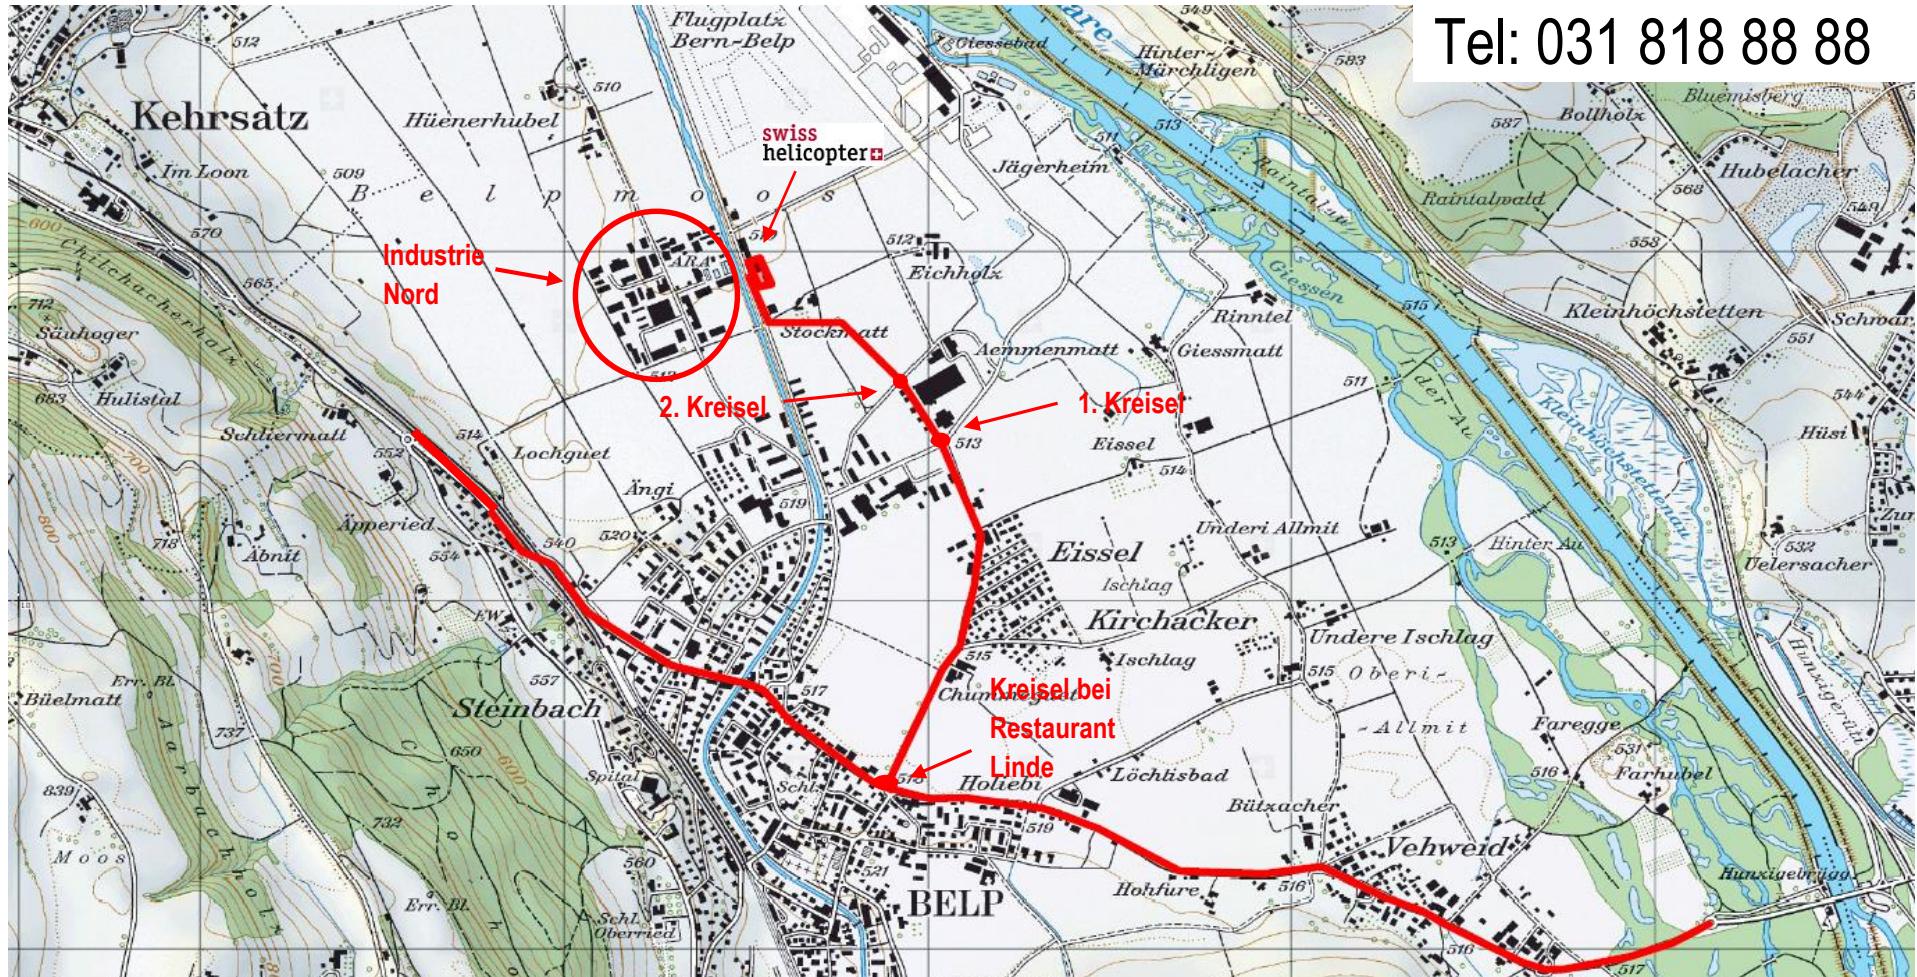

# swiss helicopter

Anfahrt Basis Bern-Belp, Muristrasse 114, 3123 Belp

Tel: 031 818 88 88

**Ab Autobahnausfahrt Rubigen:** Hauptstrasse folgen bis Kreisel neben Restaurant Linde → rechts abbiegen Richtung Flugplatz → beim 1. Kreisel gerade aus Richtung Industrie Nord → beim 2. Kreisel gerade aus Richtung Industrie Nord → vor der Brücke rechts abbiegen (Schild Swisshelicopter AG) → die 2. Einfahrt auf der rechten Seite

**Von Kehrsatz her:** beim 1. Kreisel nach 80er Strecke halblinks abbiegen Richtung Belp → bei den nächsten 2 Kreiseln gerade aus → bei Kreisel neben Restaurant Linde links abbiegen Richtung Flugplatz → beim 1. Kreisel gerade aus Richtung Industrie Nord → beim 2. Kreisel gerade aus → vor der Brücke rechts abbiegen (Schild Swisshelicopter AG) → die 2. Einfahrt auf der rechten Seite